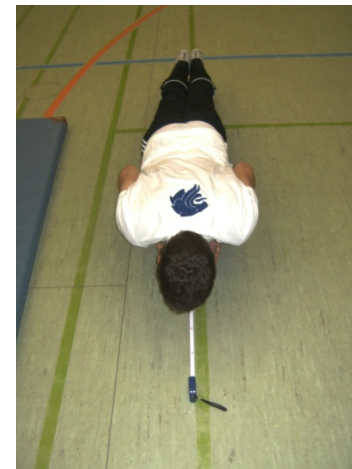

BAYERISCHER GOLFVERBAND E.V.

Liegestütz BGV

Standard

Arme am Körper

Hände
immer eng
zusammen,
Daumen
können
sich
berühren.

Mittel

Leicht

Nase bis kurz vor
Boden, 15cm vor
den Händen.